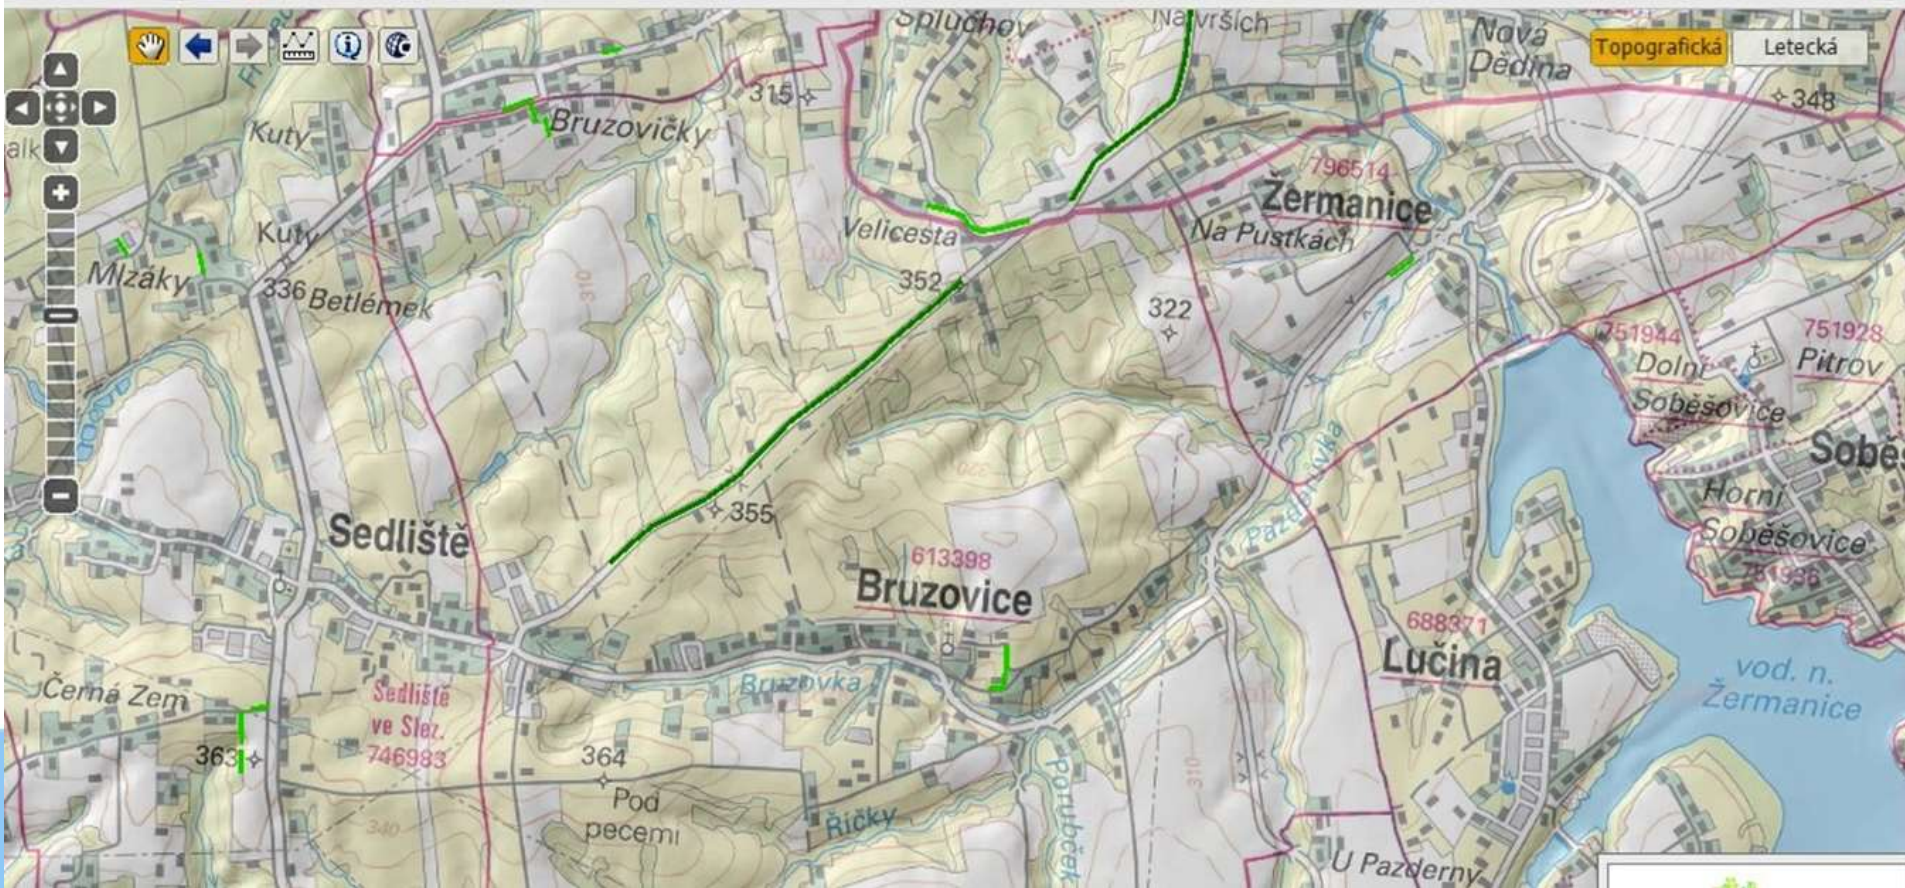

# The tree avenues inventory

Adresy Metadata Dokumenty

Zadejte část adresy, název lokality

Hledat

VÍTEJTE MAPY METADATA ESHOP VALIDACE INSPIRE DOKUMENTY GEOREPORTY NÁPOVĚDA

PROHLÍŽENÍ PROHLÍŽECÍ SLUŽBY DALŠÍ GEOPORTÁLY

Mapové kompozice: Arnika - Aleje a stromořadí

x=-460483, y=-1112422